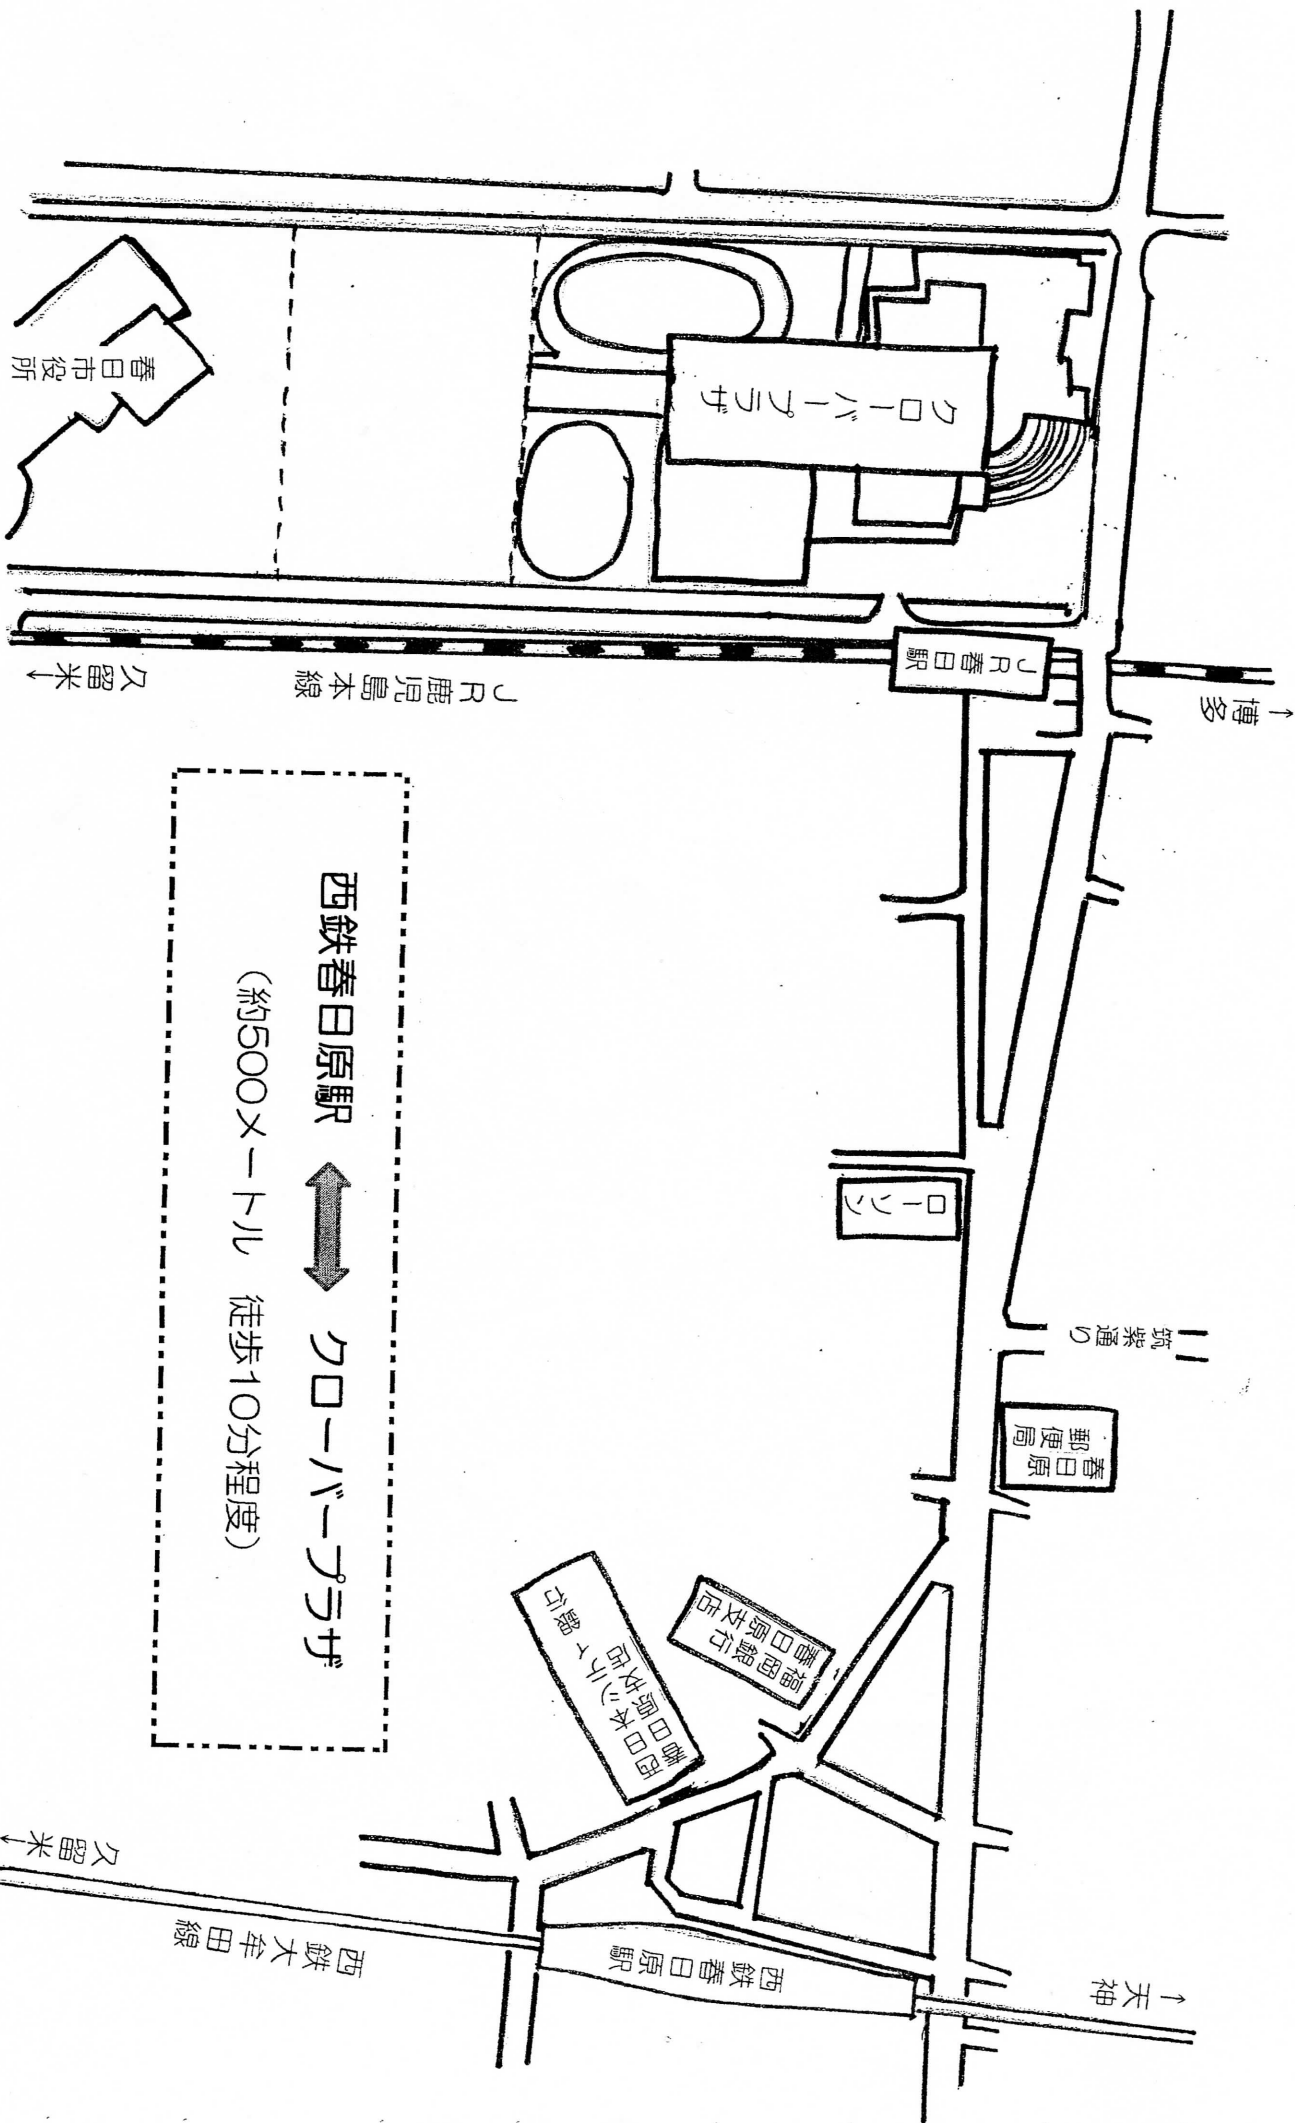

クローバープラザから西鉄春日原駅までの道順

西鉄春日原駅 ↔ クローバープラザ
(約500メートル 徒歩10分程度)